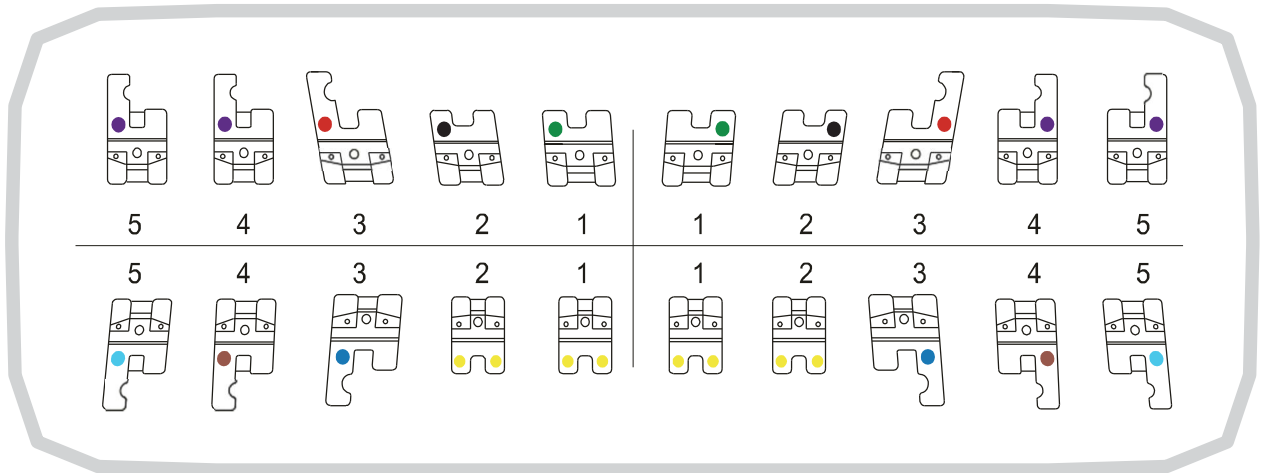

MBT

Maxillary

Torque	-7°	-7°	0°	10°	17°	17°	10°	0°	-7°	-7°
ang.	0°	0°	8°	8°	4°	4°	8°	8°	0°	0°
width	2.8	2.8	2.8	2.8	2.8	2.8	2.8	2.8	2.8	2.8

Mandibular

Torque	-17°	-12°	0°	-6°	-6°	-6°	-6°	0°	-12°	-17°
ang.	0°	0°	3°	0°	0°	0°	0°	3°	0°	0°
width	2.8	2.8	2.8	2.8	2.8	2.8	2.8	2.8	2.8	2.8